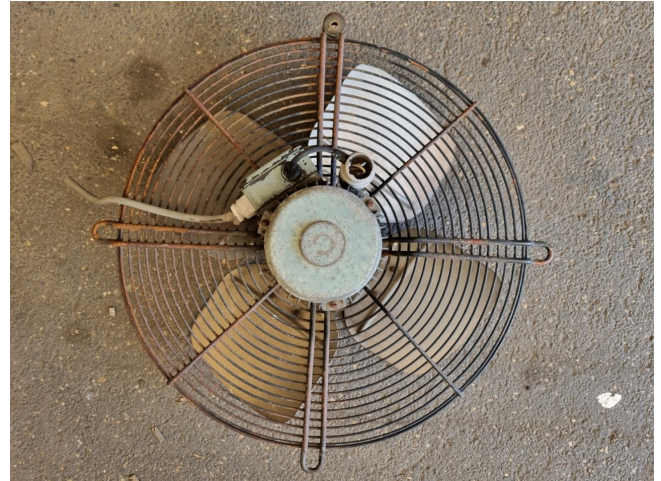

ATB RBFT0,37/6-7RH

Specifications

Brand	ATB
Type	RBFT0,37/6-7RH
Diameter Ø (mm)	500
Power (kW)	0,18
Speed (RPM)	880
Size & Weight	600x600x300 mm (LxWxH)
Stock	1

Description

Used ATB RBFT0,37/6-7RH

Used ATB RBFT0,37/6-7RH fan - 50 Hz - 0,18 kW - 880 RPM - diameter 500 mm. Dimensions: 600x600x300 mm (LxWxH).